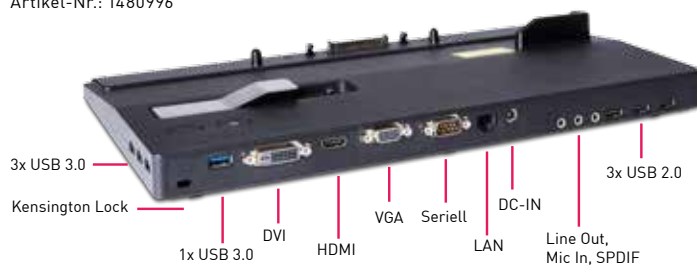

TERRA MOBILE 1542

STARK & PROFESSIONELL

FÜR ALLE BUSINESS KUNDEN

RAM
4 GB

SSD
240 GB

USB
3.0

SECURE
FINGERPRINT

DISPLAY
TILTABLE UP TO 180°

TERRA MOBILE 1542

- Intel® Core™ i5-6400T Prozessor (6M Cache, bis zu 2.80 GHz)
- Windows 10 Pro
- 39.6 cm (15.6") Non Glare LED Display (1920x1080)
- 4 GB RAM
- 240 GB SSD
- Intel HD Graphics 530

Artikel-Nr.: 1220526

799,-*

958,80 € inkl. MwSt.

A+

TERRA LCD/LED 2462W

- 60.5 cm (23.8") Bildschirmdiagonale
- AMVA-Paneltechnologie
- 1920x1080 Bildpunkte
- Kontrast: 30 Mio: 1 (DCR)
- DVI, HDMI, Displayport
- VESA: 100 mm
- Externes Netzteil
- 24 Mon. Garantie inkl. Vor-Ort-Austauschservice

Artikel-Nr.: 3031224

149,-*

178,80 € inkl. MwSt.

ZUBEHÖR

» Maximale Performance mit optionaler Dockingstation

TERRA MOBILE Dockingstation 850 für TERRA MOBILE 1542

- 4x USB 3.0, 3x USB 2.0,
- 1x DVI, 1x VGA, 1x HDMI (Dual Display möglich)

Artikel-Nr.: 1480996

149,-*

178,80 € inkl. MwSt.